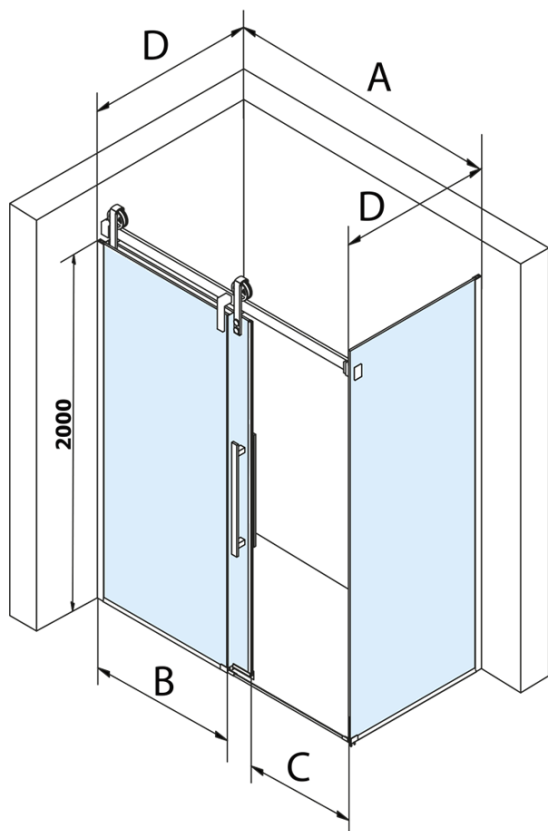

# Produktový list

Objednací kód: **GV1416GV3490**

**VOLCANO BLACK** obdélníkový sprchový kout  
1600x900mm L/P varianta

MODEL	A	C	B
GV1412	1183-1223	435	~598
GV1413	1283-1323	485	~648
GV1414	1383-1423	535	~698
GV1415	1483-1523	585	~748
GV1416	1583-1623	635	~798
GV1418	1783-1823	645	~998

MODEL	D
GV3480	780-800
GV3490	880-900
GV3410	980-1000